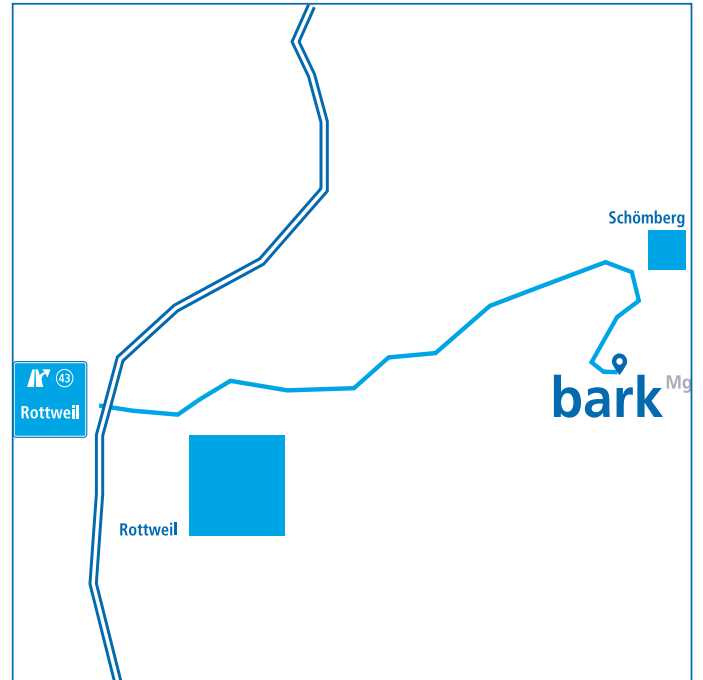

Anfahrt

Bark Magnesium GmbH
Birkenweg 8
D-72355 Schömberg

Telefon: 07427 94 03-0

bark^{Mg}

Anfahrt über Autobahn A81:

Die A81 an der Ausfahrt Rottweil Nr. 34 verlassen. Sie stoßen senkrecht auf die B14 und biegen rechts ab in Richtung Rottweil. Nach ca. 1,8 km verlassen Sie die B14 und biegen rechts ab in Richtung Tübingen, Balingen. Nach weiteren 1,2 km in Kreisverkehr, die erste Ausfahrt Richtung Tübingen, Balingen nehmen. Die Straße führt übergangslos in die B27, dieser folgen Sie in Richtung Tübingen, Balingen und durchfahren nach ca. 7 km Neukirch. Weitere 4 km später biegen Sie vor Schömberg rechts ab Richtung Wehingen, Deilingen, Schörzingen. Diese Straße verlassen Sie an der ersten Abfahrt rechts nach ca. 600 m in Richtung Spaichingen, Wellendingen. Nach 1,7 km biegen Sie links ab in Richtung Schörzingen. Dort fahren Sie am Sportplatz vorbei und erreichen uns 200 m nach dem Ortsschild auf der rechten Seite.

Anfahrt über B27, vom Flughafen Stuttgart:

Sie folgen der Beschilderung Tübingen und folgen der B27 durch Tübingen, Balingen und Schömberg. Nach dem Ortsausgang Schömberg ordnen Sie sich links ein und folgen der Beschilderung Wehingen, Deilingen, Schörzingen. Diese Straße verlassen Sie an der ersten Abfahrt rechts nach ca. 600 m in Richtung Spaichingen, Wellendingen. Nach 1,7 km biegen Sie links ab in Richtung Schörzingen. Dort fahren Sie am Sportplatz vorbei und erreichen unsere Firma 200m nach dem Ortsschild auf der rechten Seite.

Nächster Bahnhof: Rottweil a.N.

Nächster Flughafen: Stuttgart-Echterdingen